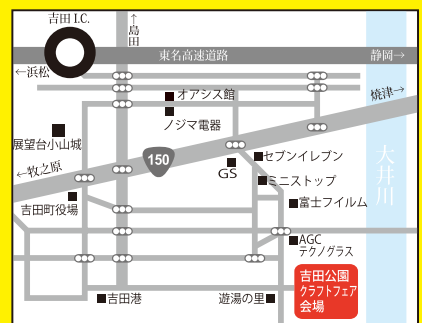

会場

静岡県営吉田公園芝生広場
(静岡県榛原郡吉田町川尻 4036-2)
入場無料 駐車場完備 雨天決行

吉田公園クラフトフェア

10/17・18

(日) (月)

静岡県内在住の『クラフトマン(手作り作家)』が集まるイベントです。
1点ものに会おう”一期一会”のお買い物。
作り手と話ができる’コミュニケーション’の楽しみ。
公園を散歩しながらゆっくりと作品を見てまわる。
たくさんの作り手とたくさんの作品に触れてみませんか？